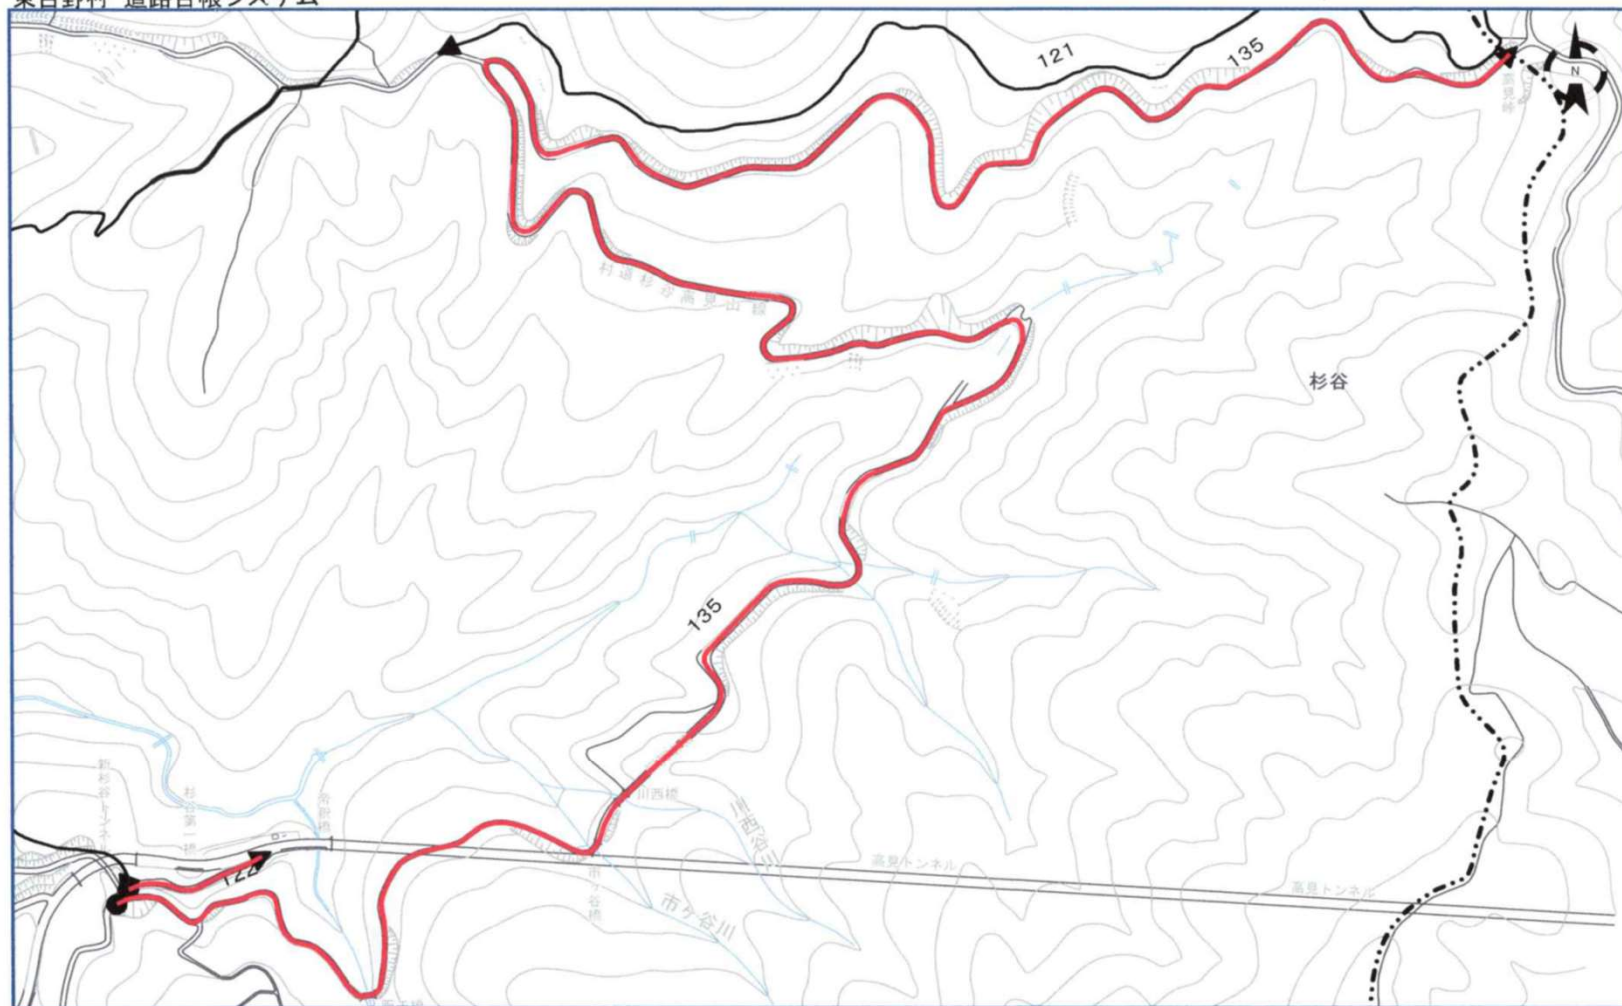

東吉野村 道路台帳システム

1/6000

平成36年12月11日 17時03分